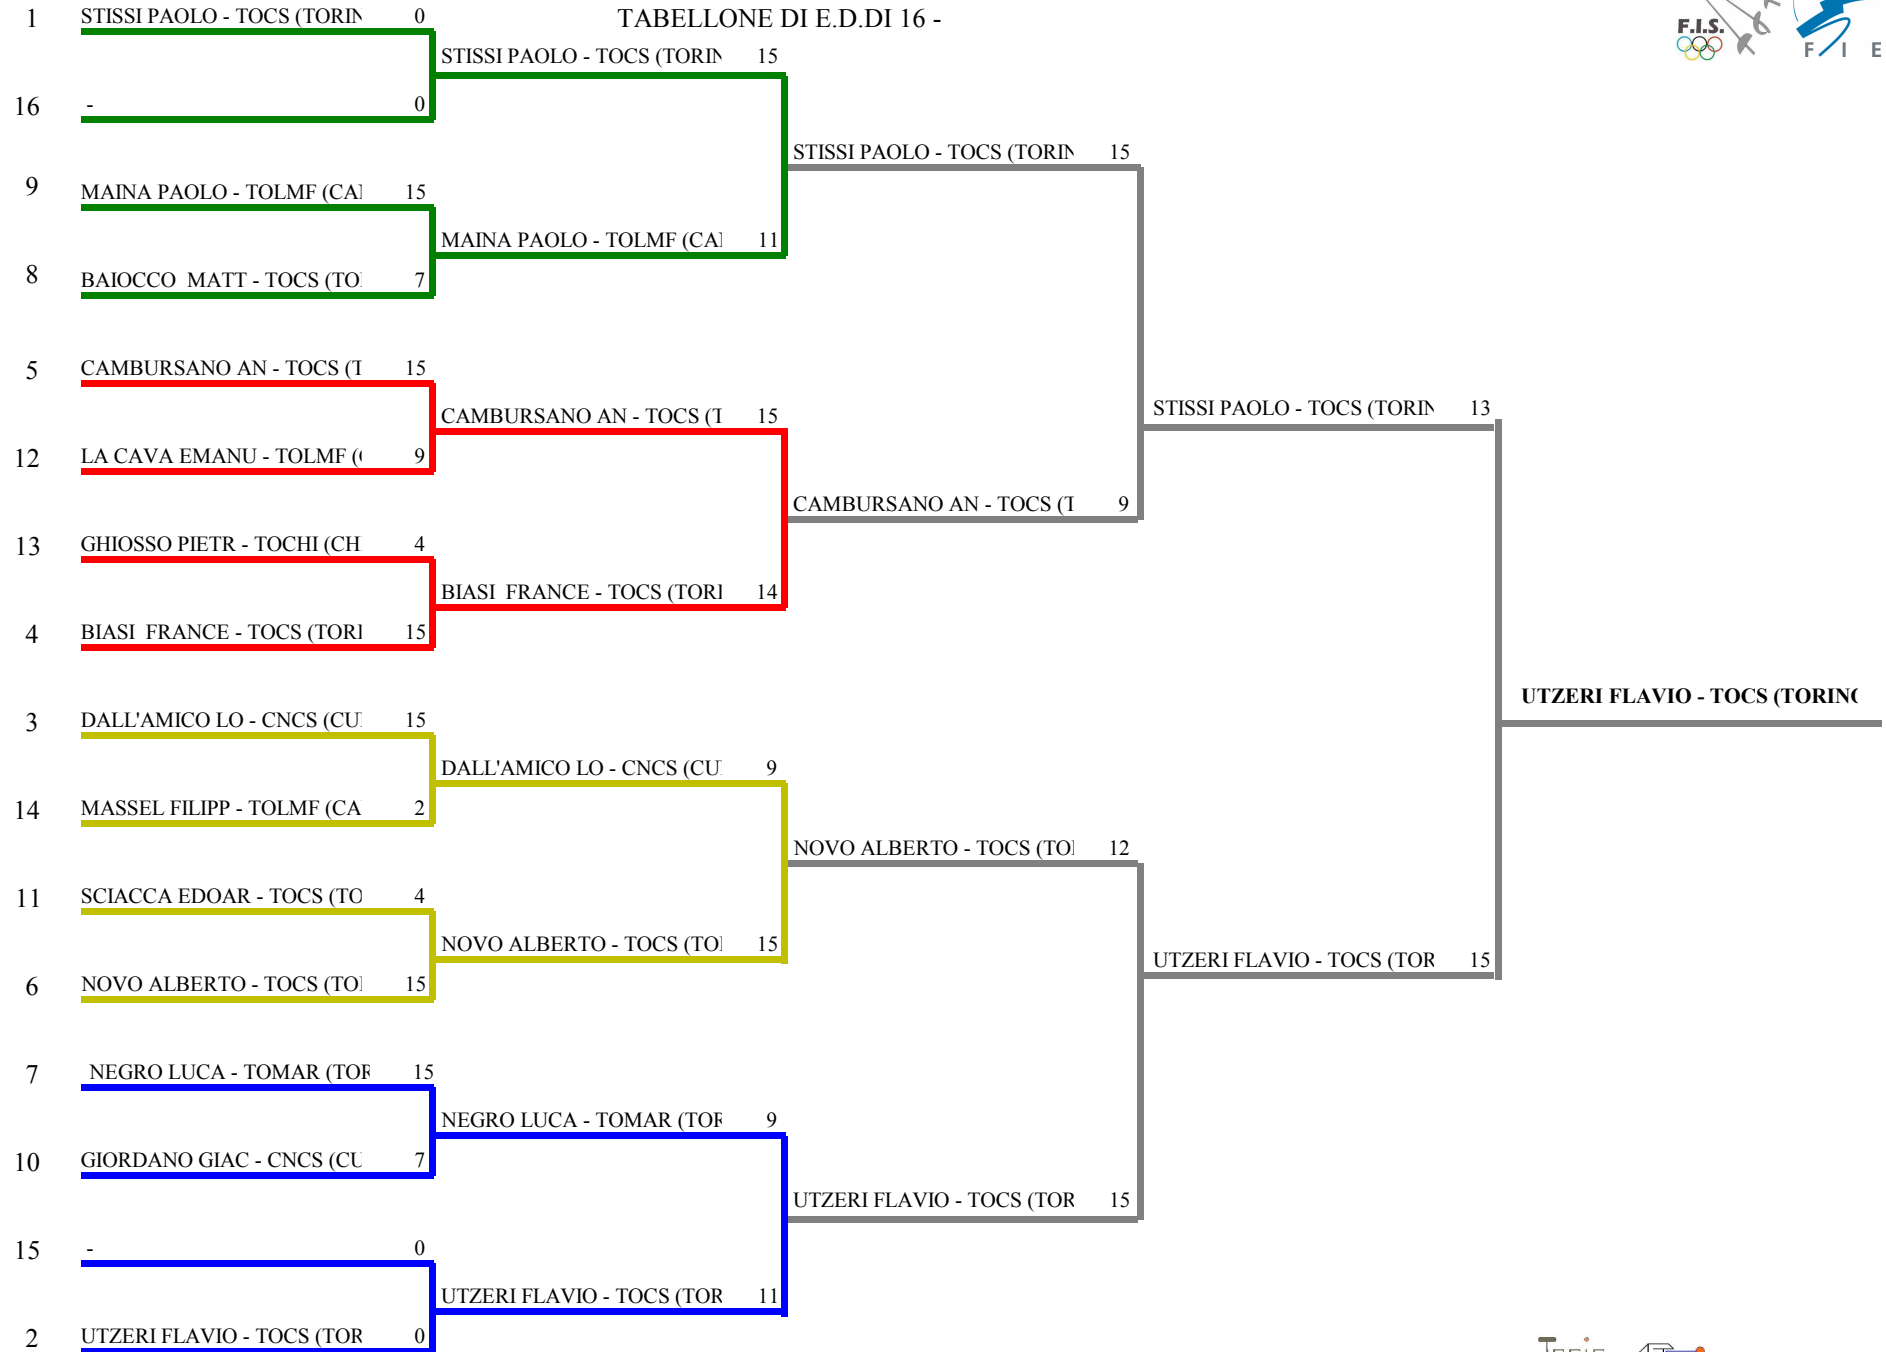

FORMULA DI GARA

1 turno gironi da 5 stoccate - tempo max. 3 min.- Passano all'E.D.n. 14 atleti / 14 iscr.

Decalage per : società

N. 2 gironi da 7 atleti

1 tabelloni E.D. a 15 stoccate da 14 atleti

<u>Num.FIS</u>	<u>Cognome</u>	<u>Nome</u>	<u>Società</u>	Sf.1	Sf.2	Sf.3	Sf.4	Sf.5	Sf.6	Sf.7	<u>Punt.</u>	<u>Diff.</u>	<u>Stocc.</u>	
<i>Girone N. 1</i>														
1	619659	BAIOCCO	MATTEO	TOCS		1	3	V	V	1	V	0,500	-1	20
2	620693	CAMBURSANO	ANDREA	TOCS	V		V	V	V	0	2	0,670	8	22
3	606850	DALL'AMICO	LORENZO	CNCS	V	1		V	V	V	V	0,830	10	26
4	618504	LA CAVA	EMANUELE	TOLMF	1	0	3		V	3	1	0,170	-16	13
5	124113	SCIACCA	EDOARDO	TOCS	2	2	3	4		V	V	0,330	-5	21
6	124806	NOVO	ALBERTO	TOCS	V	V	0	V	4		V	0,670	6	24
7	122534	MAINA	PAOLO	TOLMF	3	V	2	V	2	4		0,330	-2	21

Fioretto maschile

TABELLONE DI E.D.DI 16 -

FEDERAZIONE ITALIANA SCHERMA
FEDERATION INTERNATIONALE D'ESCRIME

Classifica definitiva Fioretto maschile

1

Gran Premio Assoluti

CANTALUPA - Campionato Regionale C

Stampa: 02/03/2013 14:28